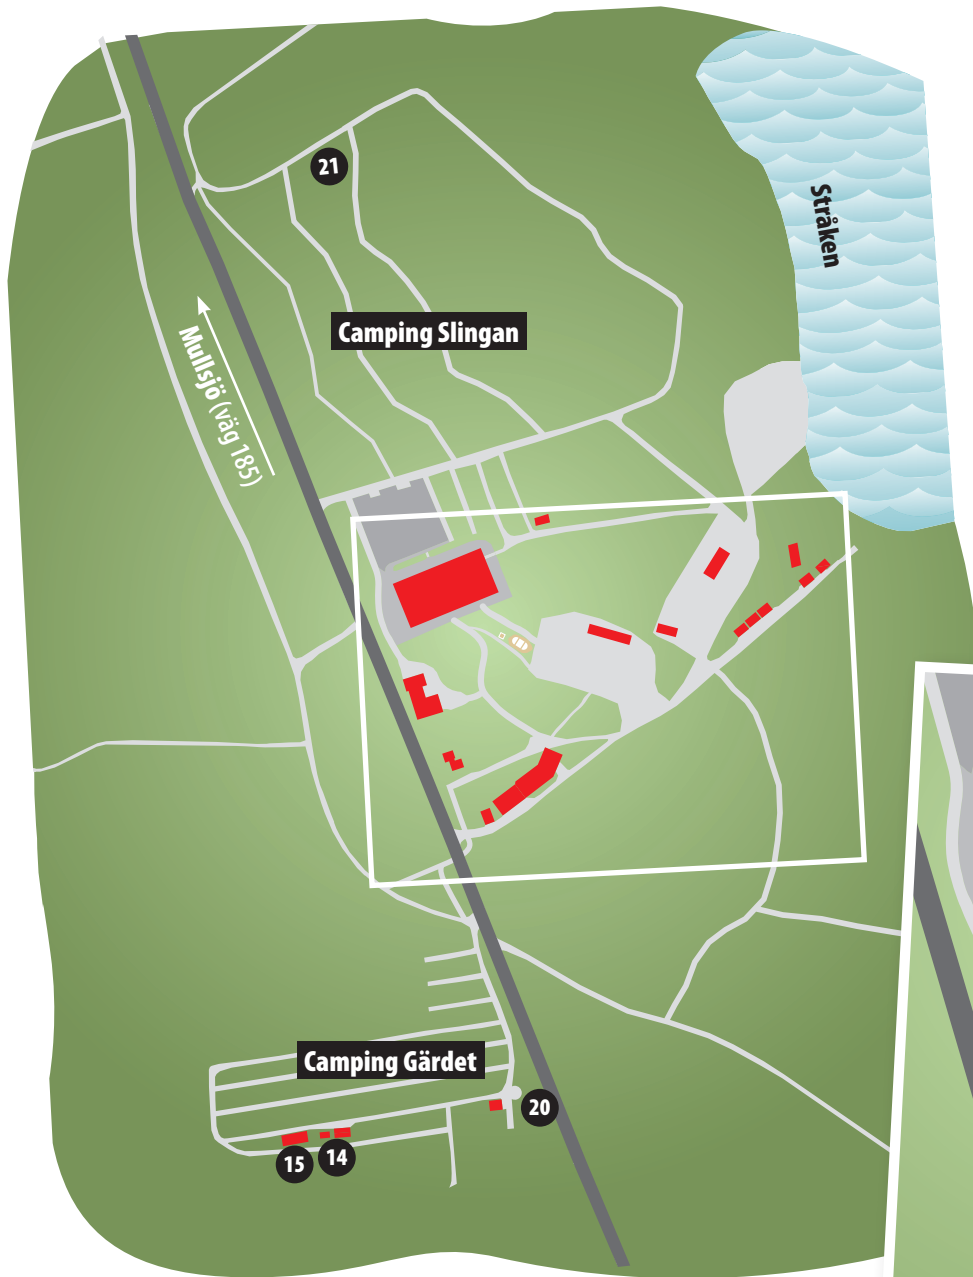

Karta över NYHEMSGÅRDEN

1. Gammal tältscen (*ej i bruk*)
2. **Nyhemshallen:** Sporthall, Sammanträdesrum, Konferensrum, Cafeteria m.m.
3. Lekplats Noas Ark
4. **Stora Sjöstugan**, duschar i källaren
5. **Cafetéria**
6. **Stråkenhallen:** Stor samlingslokal/utställningshall
7. **Restaurang Nyhem**
8. Reception
9. Servicebutik och kiosk
10. **Sjöstuga 1-3**
11. **Sjöstuga 4 & 6**
12. **Stråkenstugan**
13. Toaletter
14. Toaletter, duschar och diskrum på Gärdet
15. **Logement Gärdet**
16. **Lilla Stråkenhallen:** Sammanträdesrum. Toaletter och duschar.
17. Servicehus med disk, toalett och handikapptolett
18. Handikapp-parkering vid hallen
19. Gångtunnel
20. Vändplan
21. Toaletter i skogen/Slingan